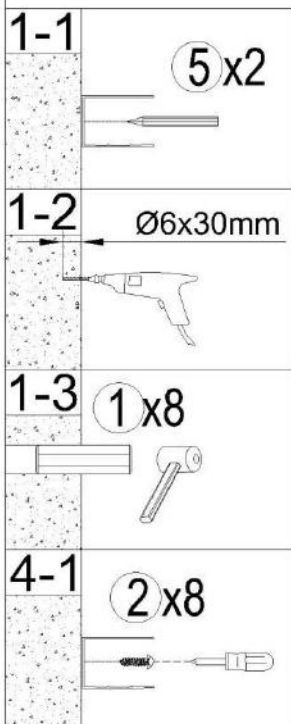

Parts / Diagrams

1  8Pcs	2  8Pcs	3  RA-09Y07 8Pcs	4  ST4X12 16Pcs	5  RA-09W01 2Pcs	6  2Pcs	7  1810mm RA-09Z02 2Pcs
8  1872mm RA-09Z02 2Pcs	9  2Pcs	10  RA-09X01 2Pcs	11  RA-09X02 4Pcs	12  2Pcs	13  RA-09X03 4Pcs	14  A+B RA-09Z01 1Pair
15  RA-09Y02 4Pcs	16  RA-09Y05 8Pcs					

Tools required (Tools not provided)

Installation

	L	W
800*800	770-790	770-790
900*900	870-890	870-890
1000*1000	970-990	970-990
760*900	730-750	870-890
800*1000	770-790	970-990
800*1200	770-790	1170-1190
900*1000	870-890	970-990
800*1200	770-790	1170-1190
900*1200	870-890	1170-1190

Step B: Please adjust the top roller up and down with the screw shown below using a screwdriver

step B:

7

7-1 $\varnothing 3.2\text{mm}$
0-20mm

7-2 4x8

7-3 3x8

7-4

8