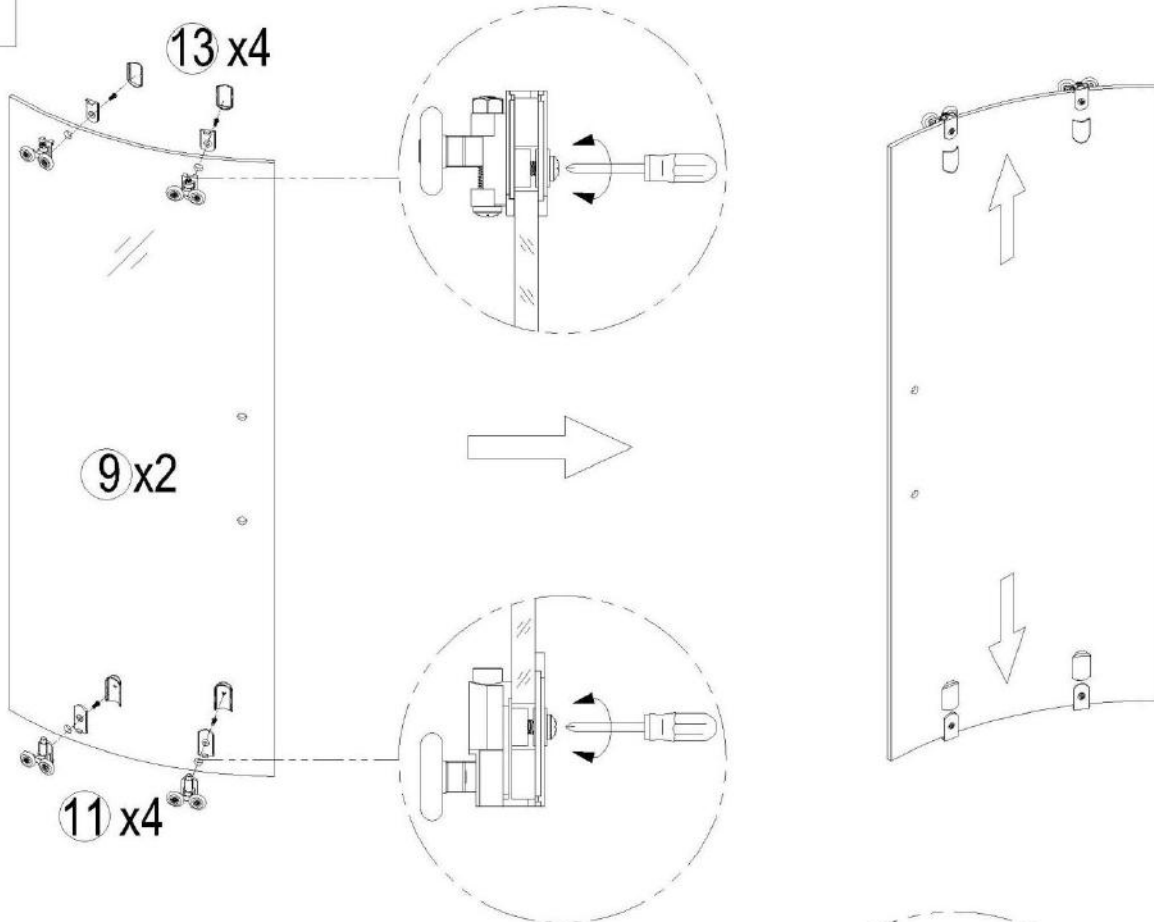

Tools required (Tools not provided)

Installation

	L	W
800*800	770-790	770-790
900*900	870-890	870-890
1000*1000	970-990	970-990
760*900	730-750	870-890
800*1000	770-790	970-990
800*1200	770-790	1170-1190
900*1000	870-890	970-990
800*1200	770-790	1170-1190
900*1200	870-890	1170-1190

2

3

4

5

6

Important:

Step A: Locate the rollers into the top and bottom rails

step A:

Step B: Please adjust the top roller up and down with the screw shown below using a screwdriver

step B:

7

7-1 $\varnothing 3.2\text{mm}$
0-20mm

7-2 4x8

7-3 3x8

7-4

8