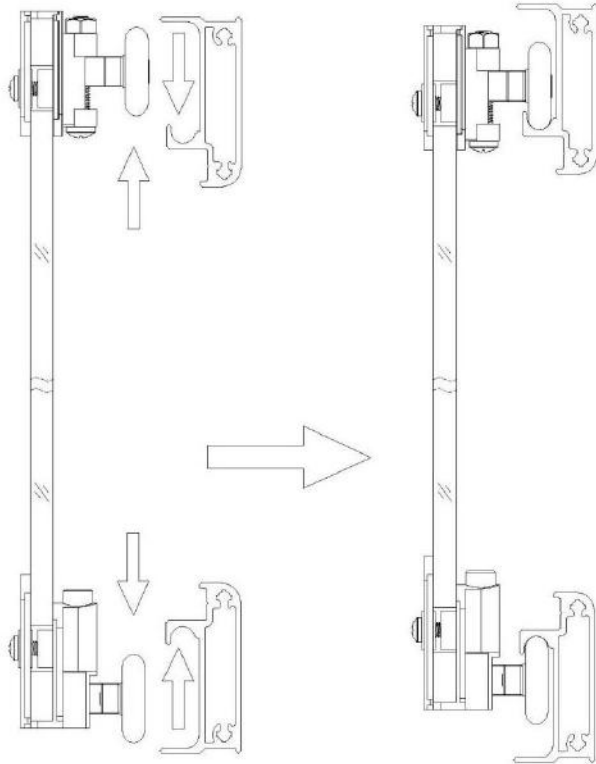

Parts / Diagrams

1  8Pcs	2  8Pcs	3  RA-09Y07 8Pcs	4  ST4X12 16Pcs	5  RA-09W01 2Pcs	6  2Pcs	7  1810mm RA-09Z02 2Pcs
8  1872mm RA-09Z02 2Pcs	9  2Pcs	10  RA-09X01 2Pcs	11  RA-09X02 4Pcs	12  2Pcs	13  RA-09X03 4Pcs	14  A+B RA-09Z01 1Pair
15  RA-09Y02 4Pcs	16  RA-09Y05 8Pcs					

Tools required (Tools not provided)

Installation

	L	W
800*800	770-790	770-790
900*900	870-890	870-890
1000*1000	970-990	970-990
760*900	730-750	870-890
800*1000	770-790	970-990
800*1200	770-790	1170-1190
900*1000	870-890	970-990
800*1200	770-790	1170-1190
900*1200	870-890	1170-1190

2

3

4

5

6

Important:

Step A: Locate the rollers into the top and bottom rails

step A:

Step B: Please adjust the top roller up and down with the screw shown below using a screwdriver

step B:

7

7-1 $\varnothing 3.2\text{mm}$
0-20mm

7-2 4x8

7-3 3x8

7-4

8