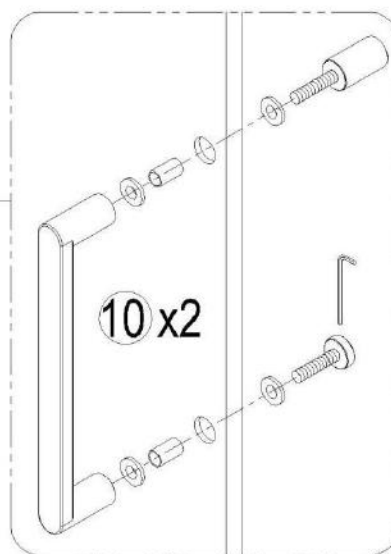

Tools required (Tools not provided)

Installation

	L	W
800*800	770-790	770-790
900*900	870-890	870-890
1000*1000	970-990	970-990
760*900	730-750	870-890
800*1000	770-790	970-990
800*1200	770-790	1170-1190
900*1000	870-890	970-990
800*1200	770-790	1170-1190
900*1200	870-890	1170-1190

Step B: Please adjust the top roller up and down with the screw shown below using a screwdriver

step B:

7

7-1 $\varnothing 3.2\text{mm}$
0-20mm

7-2 4x8

7-3 3x8

7-4

8