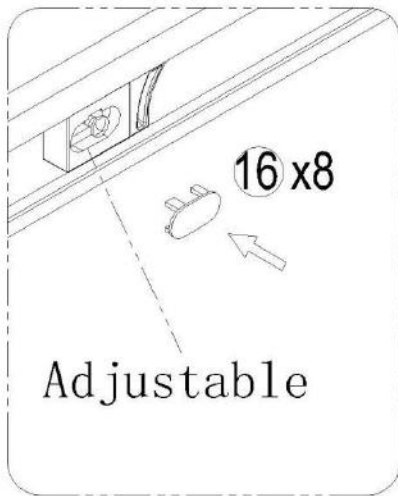

Tools required (Tools not provided)

Installation

	L	W
800*800	770-790	770-790
900*900	870-890	870-890
1000*1000	970-990	970-990
760*900	730-750	870-890
800*1000	770-790	970-990
800*1200	770-790	1170-1190
900*1000	870-890	970-990
800*1200	770-790	1170-1190
900*1200	870-890	1170-1190

Step B: Please adjust the top roller up and down with the screw shown below using a screwdriver

step B:

7

7-1 $\varnothing 3.2\text{mm}$
0-20mm

7-2 4x8

7-3 3x8

7-4

8