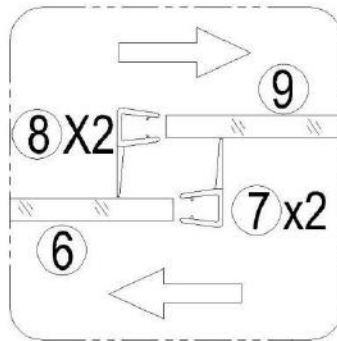

Tools required (Tools not provided)

Installation

	L	W
800*800	770-790	770-790
900*900	870-890	870-890
1000*1000	970-990	970-990
760*900	730-750	870-890
800*1000	770-790	970-990
800*1200	770-790	1170-1190
900*1000	870-890	970-990
800*1200	770-790	1170-1190
900*1200	870-890	1170-1190

2

3

4

5

6

Important:

Step A: Locate the rollers into the top and bottom rails

step A:

Step B: Please adjust the top roller up and down with the screw shown below using a screwdriver

step B:

7

7-1 $\varnothing 3.2\text{mm}$
0-20mm

7-2 4x8

7-3 3x8

7-4

8