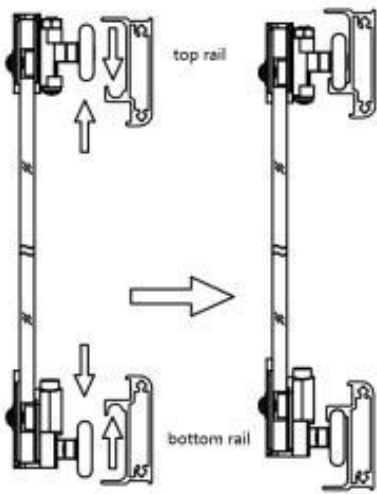

Parts / Diagrams

1  8Pcs	2  8Pcs	3  RA-09Y07 8Pcs	4  ST4X12 16Pcs	5  RA-09W01 2Pcs	6  2Pcs	7  1810mm RA-09Z02 2Pcs
8  1872mm RA-09Z02 2Pcs	9  2Pcs	10  RA-09X01 2Pcs	11  RA-09X02 4Pcs	12  2Pcs	13  RA-09X03 4Pcs	14  A+B RA-09Z01 1Pair
15  RA-09Y02 4Pcs	16  RA-09Y05 8Pcs					

Tools required (Tools not provided)

Installation

	L	W
800*800	770-790	770-790
900*900	870-890	870-890
1000*1000	970-990	970-990
760*900	730-750	870-890
800*1000	770-790	970-990
800*1200	770-790	1170-1190
900*1000	870-890	970-990
800*1200	770-790	1170-1190
900*1200	870-890	1170-1190

2

3

4

5

6

Important:

Step A: Locate the rollers into the top and bottom rails

step A:

Step B: Please adjust the top roller up and down with the screw shown below using a screwdriver

step B:

7

7-1 $\varnothing 3.2\text{mm}$
0-20mm

7-2 4x8

7-3 3x8

7-4

8