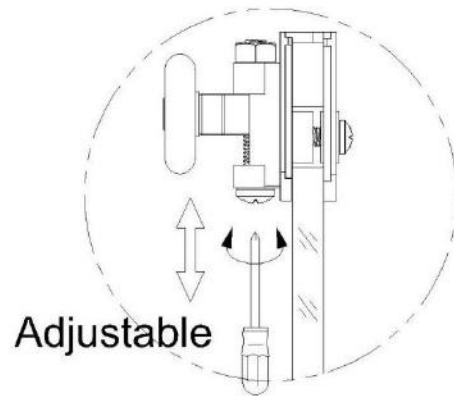

Tools required (Tools not provided)

Installation

	L	W
800*800	770-790	770-790
900*900	870-890	870-890
1000*1000	970-990	970-990
760*900	730-750	870-890
800*1000	770-790	970-990
800*1200	770-790	1170-1190
900*1000	870-890	970-990
800*1200	770-790	1170-1190
900*1200	870-890	1170-1190

2

3

4

5

6

Important:

Step A: Locate the rollers into the top and bottom rails

step A:

Step B: Please adjust the top roller up and down with the screw shown below using a screwdriver

step B:

7

7-1 $\varnothing 3.2\text{mm}$
0-20mm

7-2 4x8

7-3 3x8

7-4

8