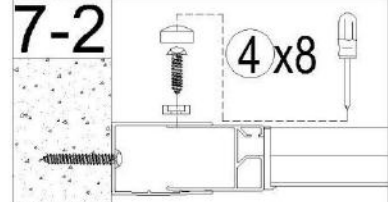

Tools required (Tools not provided)

Installation

	L	W
800*800	770-790	770-790
900*900	870-890	870-890
1000*1000	970-990	970-990
760*900	730-750	870-890
800*1000	770-790	970-990
800*1200	770-790	1170-1190
900*1000	870-890	970-990
800*1200	770-790	1170-1190
900*1200	870-890	1170-1190

Step B: Please adjust the top roller up and down with the screw shown below using a screwdriver

step B:

7

7-1 $\varnothing 3.2\text{mm}$
0-20mm

7-2 4x8

7-3 3x8

7-4

8